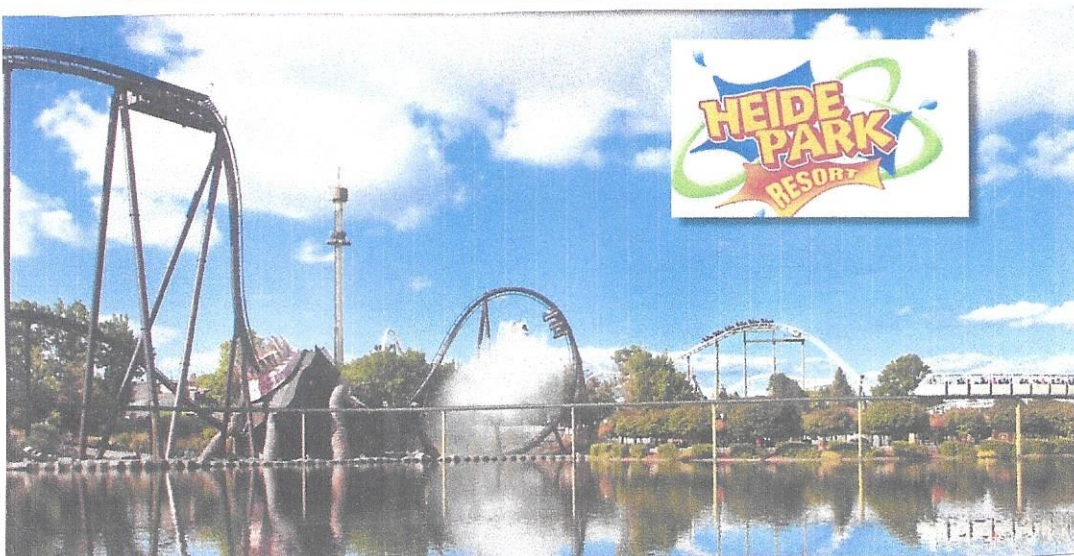

Fax 0 42 31 / 6 14 19

E-Mail: awo-kv-verden@t-online.de

Web: www.awo-kv-verden.de

Wir feiern 100 Jahre AWO!
Familientag im Heidepark am 29. Juni 2019

(** Der Rebellensnackgutschein ist einlösbar an verschiedenen Imbissen im Park und enthält entweder ein Stück Pizza oder eine Currywurst mit Pommes rot/ weiß oder vier Chicken-Nuggets mit Pommes und Dip sowie einen Softdrink 0,3 l für den 29. Juni 2019)